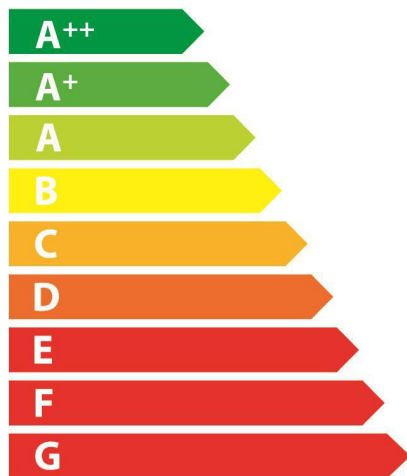

ENERG
енергия · ενεργεια

Y IJA
IE IA

HAAS+SOHN

Kalius-II RLU 291.12-G

A+

Three icons in a row: a window, a lamp, and a heater. The heater icon is inside a box with a power symbol.

5,4
kW

ENERGIA · ЕНЕРГИЯ · ΕΝΕΡΓΕΙΑ · ENERGIJA · ENERGY · ENERGIE · ENERGI